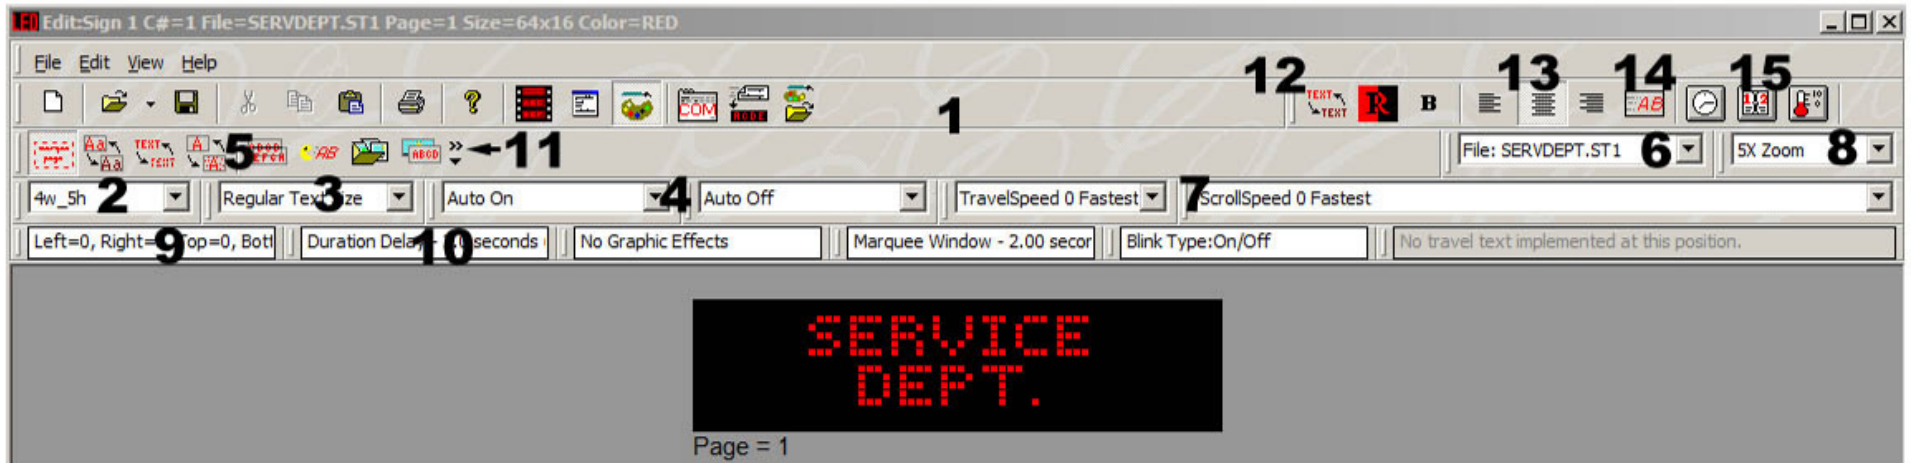

## NuMedia Editor Window

**1 -Toolbar buttons**

**2 -Font sizes**

**3 -Font Styles**

**4 -Wipes**

**5 -Page Effects**

**6 -File list**

**7 -Travel & Scroll speeds**